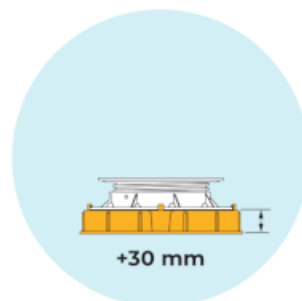

# PODSTAVEC 30 MM PRO PB TERČE

PB-EXT-30

Podstavec **PB-EXT-30** se umísťuje pod základnu rektifikační terče PB série a umožňuje zvýšení výšky o 30 mm. Lze použít až 4 podstavce na sobě a získat tím navýšení až o 120 mm.

## VÝHODY

Snižuje počet  
pracovních přestávek

Jednoduše se  
přípevní pod terč,  
bez potřeby náradí.

Navyšuje výšku  
terče o **30 mm**.

Možnost použití  
až **4 podstavců**  
na sobě.

## CHARAKTERISTIKA

- Váha: **0,150 kg**
- Výška: **30 mm**
- Průměr: **ø 199 mm**