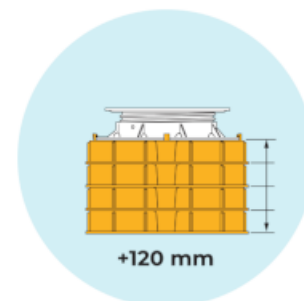

# PODSTAVEC 30 MM PRO PB TERČE

PB-EXT-30

Podstavec **PB-EXT-30** se umísťuje pod základnu rektifikační terče PB série a umožňuje zvýšení výšky o 30 mm. Lze použít až 4 podstavce na sobě a získat tím navýšení až o 120 mm.

## VÝHODY

Snižuje počet  
pracovních přestávek

Jednoduše se  
přípevní pod terč,  
bez potřeby náradí.

Navyšuje výšku  
terče o **30 mm**.

Možnost použití  
až **4 podstavců**  
na sobě.

## CHARAKTERISTIKA

- Váha: **0,150 kg**
- Výška: **30 mm**
- Průměr: **ø 199 mm**