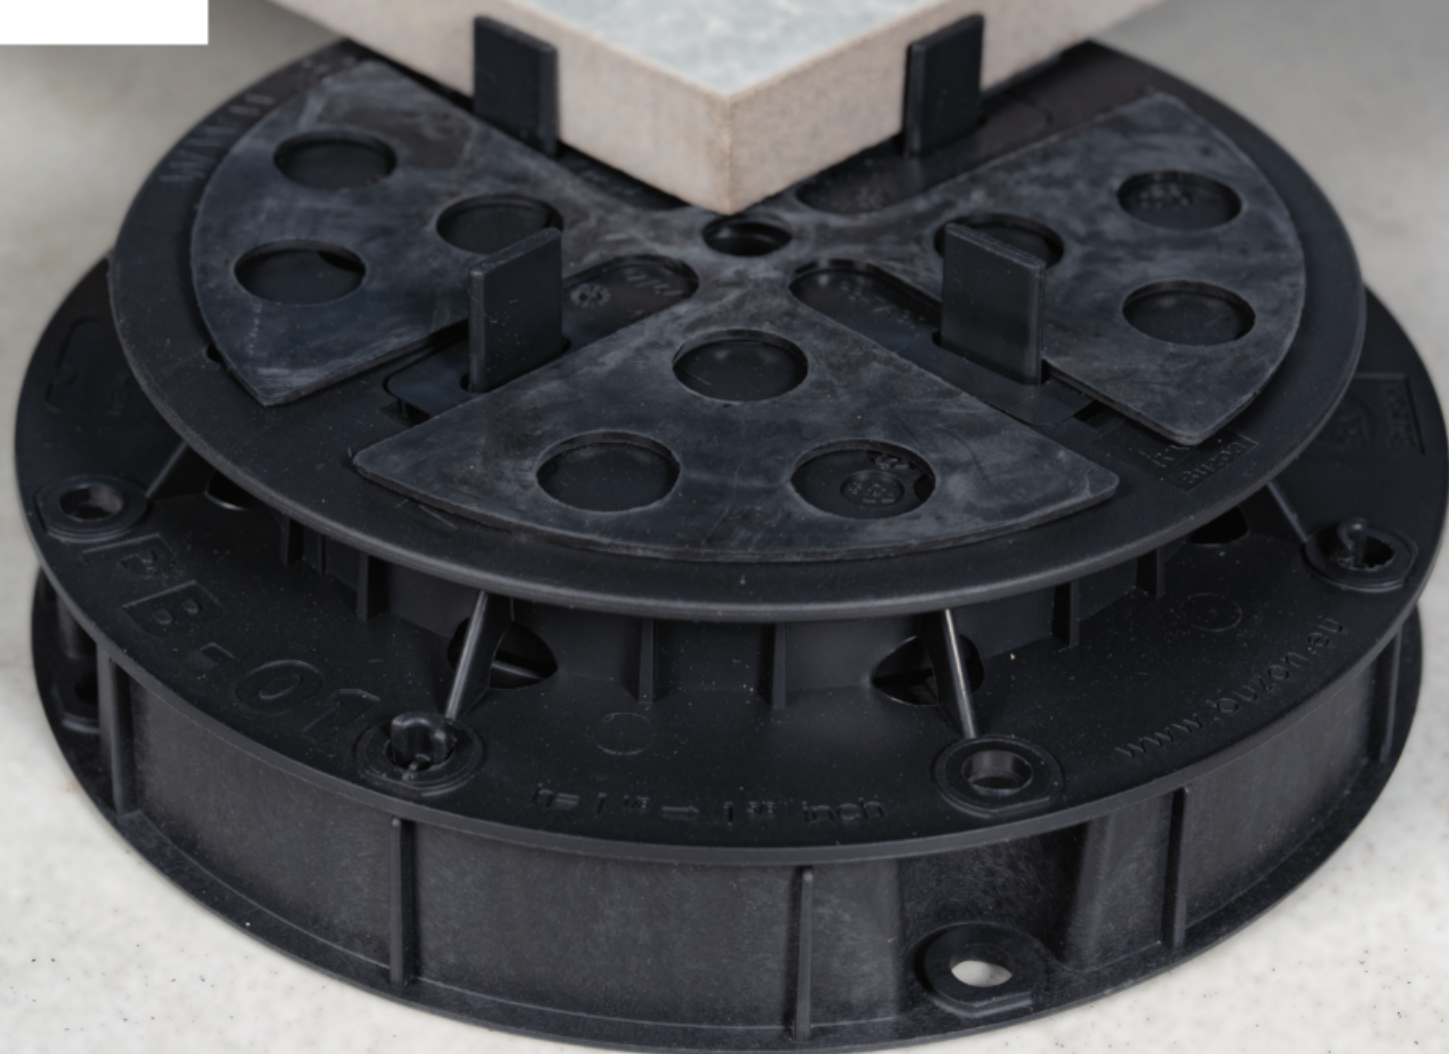

# PODSTAVEC 30 MM PRO PB TERČE

PB-EXT-30

Podstavec **PB-EXT-30** se umísťuje pod základnu rektifikační terče PB série a umožňuje zvýšení výšky o 30 mm. Lze použít až 4 podstavce na sobě a získat tím navýšení až o 120 mm.

- ✓ Snižuje počet pracovních přestávek
- ✓ Jednoduše se připevní pod terč, bez potřeby náradí.
- ✓ Kompatibilní se všemi PB a PB-S terči a se sklonovým korektorem.

NOVĚ

[www.buzon.cz](http://www.buzon.cz)

## VÝHODY

Snižuje počet  
pracovních přestávek

Jednoduše se  
přípevní pod terč,  
bez potřeby náradí.

Navyšuje výšku  
terče o **30 mm**.

Možnost použití  
až **4 podstavců**  
na sobě.

## CHARAKTERISTIKA

- Váha: **0,150 kg**
- Výška: **30 mm**
- Průměr: **ø 199 mm**