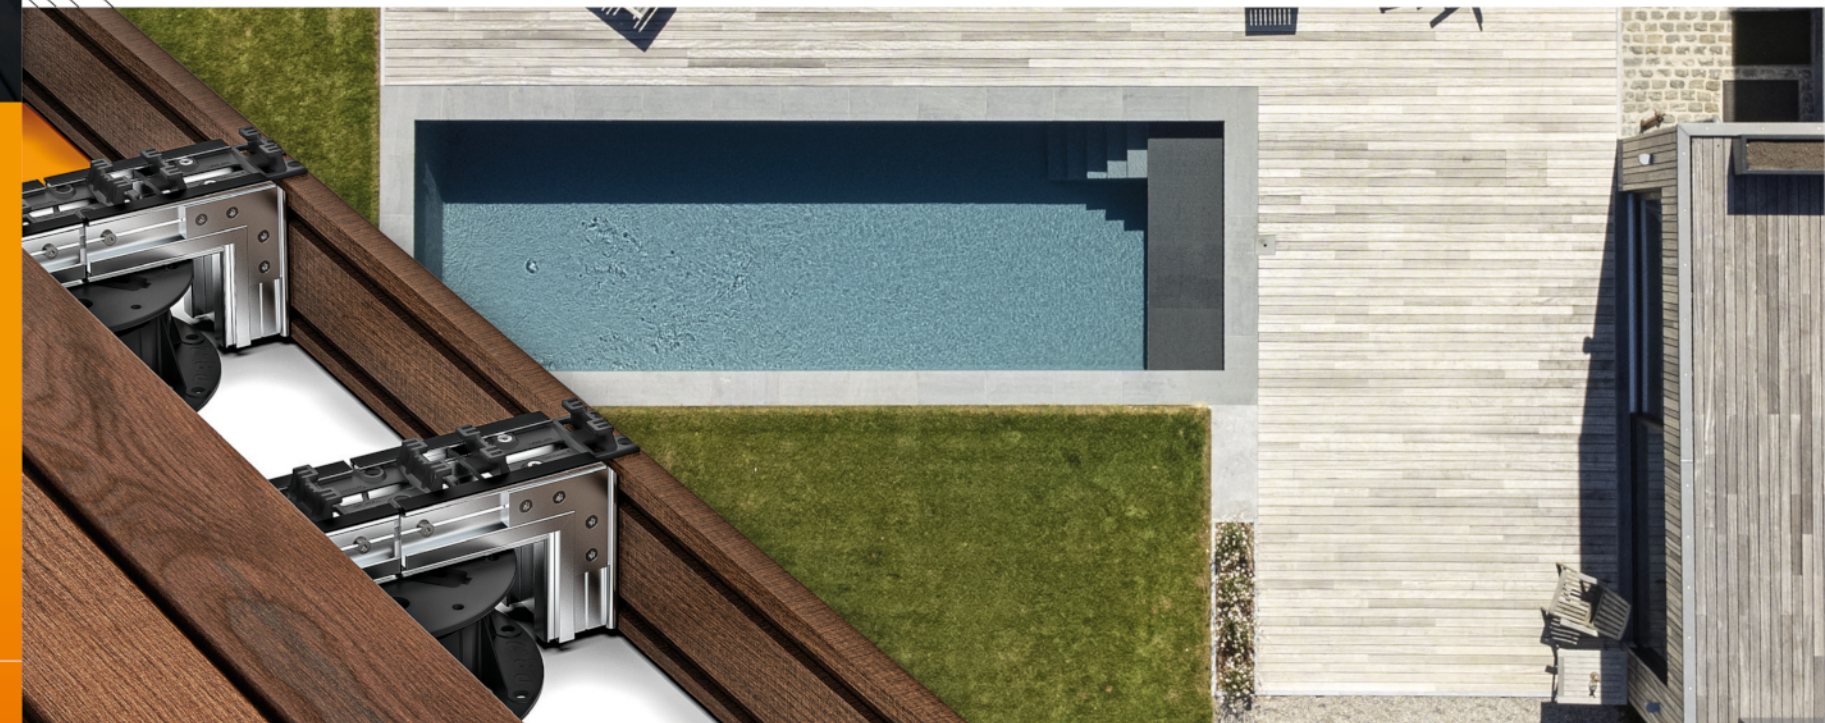

Technideck® - intuitivní terasový systém se 100% použitím skrytého uchycení na hliníkové kolejnice.

**FASÁDY
& TERASY**