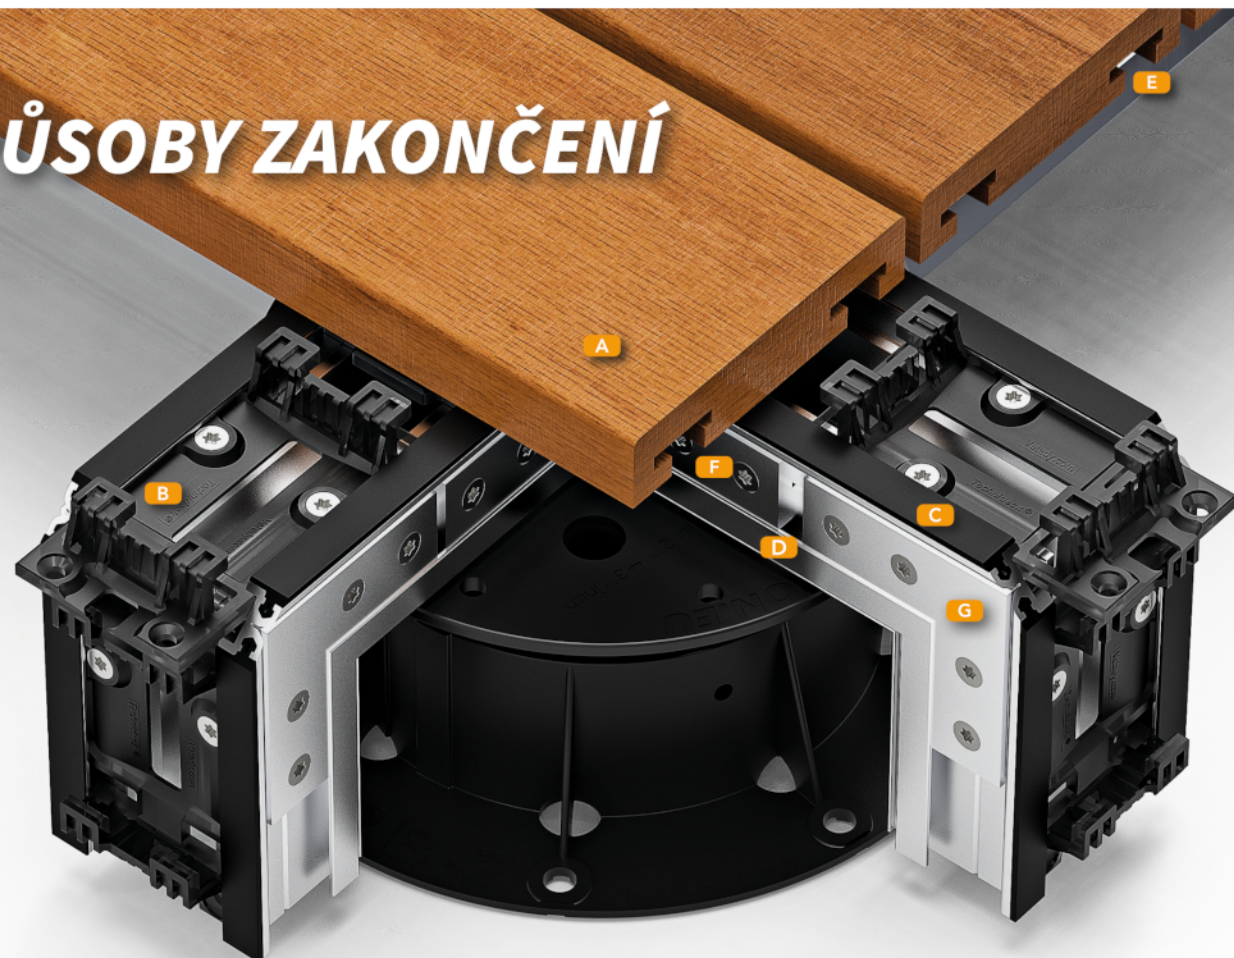

# Technideck® 100% NEVIDITELNÉ. RYCHLÉ. EKOLOGICKÉ.

Technideck® je unikátní komplexní terasový systém se 100% použitím skrytého uchycení na hliníkové kolejnice. Je výsledkem několikaletého výzkumu a vývoje a s využitím zkušeností s terasovým systémem Softline® a fasádním systémem Techniclic®. Nový produkt se skládá z klipu na hliníkových kolejnících, čímž významně sníží dobu montáže terasy.

## RŮZNÉ ZPŮSOBY ZAKONČENÍ

- A Terasové prkno
- B Klipy
- C EPDM podložka
- D Technideck® kolejnice
- E Mezerník
- F Konzola
- G Plochá konzola

Systémy navrhované firmou VETEDY jsou vždy založeny na 100% skrytém uchycení - žádné viditelné vruty na dřevěné terase. Technideck® systém byl vymyšlen pro rychlou a snadnou instalaci díky unikátním patentovaným klipům a dalšímu příslušenství, které je potřeba pro zhotovení terasy bez viditelných vrutů. Tato technická sestava skládající se z hliníkových kolejníc a kompozitních klipů byla vyvinuta tak, aby odolala mechanické zátěži i klimatickým podmínkám.