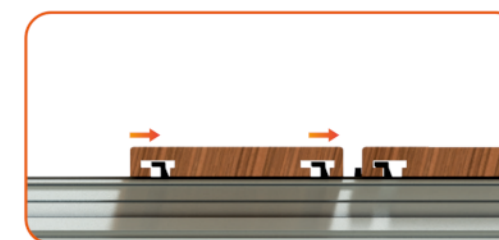

PATENTOVANÝ ZPŮSOB MONTÁŽE

VÝHODY Technideck® SYSTÉMU

- Stabilní a trvanlivý podklad
- Pravidelné a automatické mezery mezi prkny
- Montáž se 100% skrytým uchycením
- Nedochází k zakřivení prken díky rozměrům prken a vysušení na 13% vlhkosti
- Výrazná úspora času při pokládce díky technologii a předinstalovaným klipům
- Předinstalovaná EPDM podložka izoluje prkna od podkladu a tlumí zvuk
- Uchycení pomocí vysoce účinných kompozitních klipů
- Provětrávání mezi prkny a podkladem vyhovuje nejpřísnějším standardům
- Pružnost klipů dovoluje reagovat na pohyb dřeva (na rozdíl od ocele)
- Jeden typ klipů pro vodorovné i svislé plochy
- Rychlá a snadná výměna prkna
- ... a mnoho dalších, které vám společně poskytnou odolnou, krásnou a jedinečnou dřevěnou terasu vysoké kvality po mnoho let.