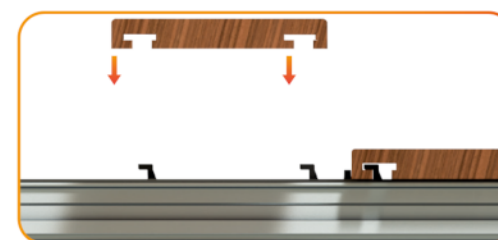

PATENTOVANÝ ZPŮSOB MONTÁŽE

VÝHODY Technideck® SYSTÉMU

- Stabilní a trvanlivý podklad
- Pravidelné a automatické mezery mezi prkny
- Montáž se 100% skrytým uchycením
- Nedochází k zakřivení prken díky rozměrům prken a vysušení na 13% vlhkosti
- Výrazná úspora času při pokládce díky technologii a předinstalovaným klipům
- Předinstalovaná EPDM podložka izoluje prkna od podkladu a tlumí zvuk
- Uchycení pomocí vysoce účinných kompozitních klipů
- Provětrávání mezi prkny a podkladem vyhovuje nejpřísnějším standardům
- Pružnost klipů dovoluje reagovat na pohyb dřeva (na rozdíl od ocele)
- Jeden typ klipů pro vodorovné i svislé plochy
- Rychlá a snadná výměna prkna
- ... a mnoho dalších, které vám společně poskytnou odolnou, krásnou a jedinečnou dřevěnou terasu vysoké kvality po mnoho let.