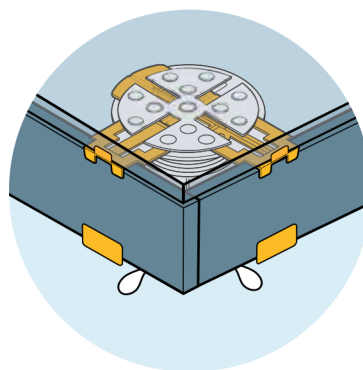

### **Upevnění svislého okraje terasy**

Zakončovací sada PB-END přidržuje okrajové dlaždice tak, aby zakryly prostor vytvořený pod terasou instalovanou na terčích PB. Upevňovací prvky na hlavě a základně terče **drží výřezy dlažby o tloušťce 20 mm ve svislé poloze** na místě a zajistí pevný a konzistentní povrch.

## POUŽITÍ

Nová zakončovací sada PB-END umožňuje provádět povrchové úpravy bočních nebo rohových teras. Systém navíc zajišťuje rychlý a snadný odtok dešťové vody.

BOK TERASY

ROH TERASY