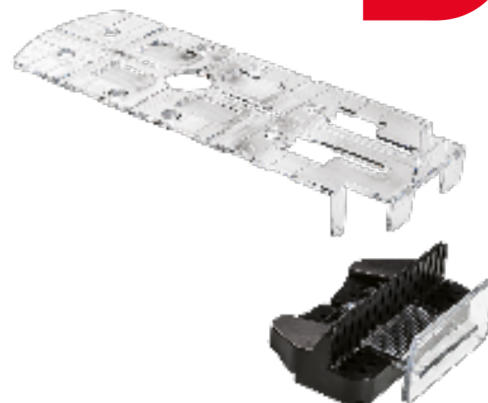

### **Upevnění svislého okraje terasy**

Zakončovací sada PB-END přidržuje okrajové dlaždice tak, aby zakryly prostor vytvořený pod terasou instalovanou na terčích PB. Upevňovací prvky na hlavě a základně terče **drží výřezy dlažby o tloušťce 20 mm ve svislé poloze** na místě a zajistí pevný a konzistentní povrch.

## POUŽITÍ

Nová zakončovací sada PB-END umožňuje provádět povrchové úpravy bočních nebo rohových teras. Systém navíc zajišťuje rychlý a snadný odtok dešťové vody.

BOK TERASY

ROH TERASY

## VLASTNOSTI

Váha: **0,082 kg**

Vhodné pro mezníky: **2, 3 a 4,5 mm**

Tloušťka dlažby: **20 mm**

**PB-END lze použít až od terče PB-1 (min. výška 50 mm) a pouze pro dlažbu o tloušťce 20 mm.**