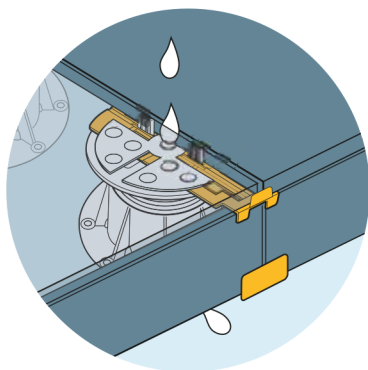

### **Upevnění svislého okraje terasy**

Zakončovací sada PB-END přidržuje okrajové dlaždice tak, aby zakryly prostor vytvořený pod terasou instalovanou na terčích PB. Upevňovací prvky na hlavě a základně terče **drží výřezy dlažby o tloušťce 20 mm ve svislé poloze** na místě a zajistí pevný a konzistentní povrch.

## POUŽITÍ

Nová zakončovací sada PB-END umožňuje provádět povrchové úpravy bočních nebo rohových teras. Systém navíc zajišťuje rychlý a snadný odtok dešťové vody.

BOK TERASY

ROH TERASY