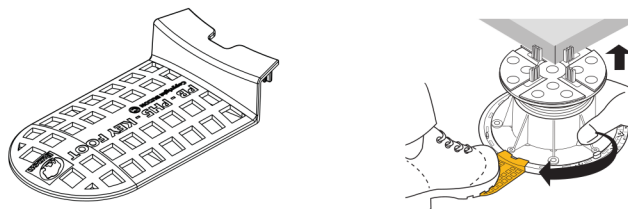

Buzon®

www.buzon.eu

NOVÉ

- UPRAVÍ A VYTVOŘÍ SKLON OD 0 DO 5 %
- VYTVOŘÍ DOKONALE VYROVNANOU TERASU
- NASTAVENÝ SKLON JE ZAJIŠTĚN ZA POMOCI ZAMYKACÍHO KLÍČE

U-PH5

Patentováno

Sklonový korektor

Sklonový korektor U-PH5 je nastavitelné příslušenství, které se vkládá pod základnu BUZON terče. Kontroluje sklon od 0 do 5% v intervalech po 0,5%. Podle potřeby tak docílíte horizontální nebo nakloněné terasy.

VÝHODY

1. Zajišťovací kolík (KEY), který se odebere ze středu korektoru, zajistí udržení nastavené korekce sklonu.

2. Klíčová patka (KEY FOOT) umožňuje udržet nastavenou pozici korektoru U-PH5 v momentě, kdy je upravována výška rektifikačního terče.

VLASTNOSTI

Váha: **0,192 kg**

Výška: **14 mm**

Průměr: **240 mm**

Plocha: **452 cm²**

BALENÍ

Kusů v balení: **24 ks**

Váha krabice: **5,71 kg**

Rozměr krabice: **495 x 305 x 250 mm**

Počet krabic na paletě: **64 ks**

Počet ks na paletě: **1 536 ks**

Rozměr palety: **100 x 120 x 220 cm**

NAŠE RADA :

U-KIT-SL 80

Pro optimální použití sklonového korektoru U-PH5 doporučujeme použití **BUZON vodováhy**, která určí hodnotu a směr sklonu podkladu na jakémkoliv místě.