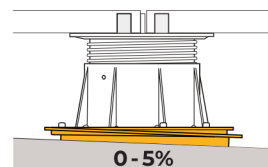

Buzon®

www.buzon.eu

NOVÉ

- UPRAVÍ A VYTVOŘÍ SKLON OD 0 DO 5 %
- VYTVOŘÍ DOKONALE VYROVNANOU TERASU
- NASTAVENÝ SKLON JE ZAJIŠTĚN ZA POMOCI ZAMYKACÍHO KLÍČE

U-PH5

Patentováno

Sklonový korektor

Sklonový korektor U-PH5 je nastavitelné příslušenství, které se vkládá pod základnu BUZON terče. Kontroluje sklon od 0 do 5% v intervalech po 0,5%. Podle potřeby tak docílíte horizontální nebo nakloněné terasy.

VÝHODY

1. Zajišťovací kolík (KEY), který se odebere ze středu korektoru, zajistí udržení nastavené korekce sklonu.

2. Klíčová patka (KEY FOOT) umožňuje udržet nastavenou pozici korektoru U-PH5 v momentě, kdy je upravována výška rektifikačního terče.

VLASTNOSTI

Váha: **0,192 kg**

Výška: **14 mm**

Průměr: **240 mm**

Plocha: **452 cm²**

BALENÍ

Kusů v balení: **24 ks**

Váha krabice: **5,71 kg**