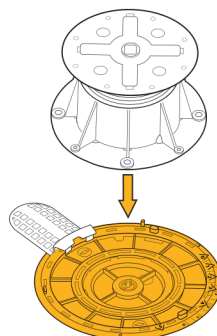

Buzon®

www.buzon.eu

NOVÉ

- UPRAVÍ A VYTVOŘÍ SKLON OD 0 DO 5 %
- VYTVOŘÍ DOKONALE VYROVNANOU TERASU
- NASTAVENÝ SKLON JE ZAJIŠTĚN ZA POMOCI ZAMYKACÍHO KLÍČE

U-PH5

Patentováno

Sklonový korektor

Sklonový korektor U-PH5 je nastavitelné příslušenství, které se vkládá pod základnu BUZON terče. Kontroluje sklon od 0 do 5% v intervalech po 0,5%. Podle potřeby tak docílíte horizontální nebo nakloněné terasy.

VÝHODY

1. Zajišťovací kolík (KEY), který se odebere ze středu korektoru, zajistí udržení nastavené korekce sklonu.

2. Klíčová patka (KEY FOOT) umožňuje udržet nastavenou pozici korektoru U-PH5 v momentě, kdy je upravována výška rektifikačního terče.

VLASTNOSTI

Váha: **0,192 kg**

Výška: **14 mm**

Průměr: **240 mm**

Plocha: **452 cm²**

BALENÍ

Kusů v balení: **24 ks**

Váha krabice: **5,71 kg**

Rozměr krabice: **495 x 305 x 250 mm**

Počet krabic na paletě: **64 ks**

Počet ks na paletě: **1 536 ks**

Rozměr palety: **100 x 120 x 220 cm**

NAŠE RADA :

U-KIT-SL 80

Pro optimální použití sklonového korektoru U-PH5 doporučujeme použití **BUZON vodováhy**, která určí hodnotu a směr sklonu podkladu na jakémkoliv místě.