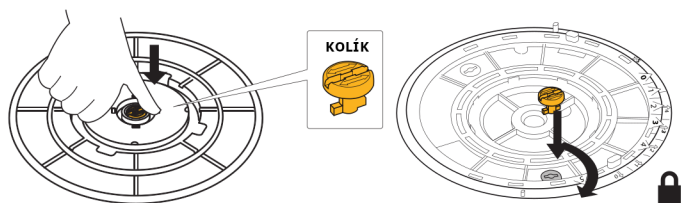

Buzon®

www.buzon.eu

NOVÉ

- UPRAVÍ A VYTVOŘÍ SKLON OD 0 DO 5 %
- VYTVOŘÍ DOKONALE VYROVNANOU TERASU
- NASTAVENÝ SKLON JE ZAJIŠTĚN ZA POMOCI ZAMYKACÍHO KLÍČE

U-PH5

Patentováno

Sklonový korektor

Sklonový korektor U-PH5 je nastavitelné příslušenství, které se vkládá pod základnu BUZON terče. Kontroluje sklon od 0 do 5% v intervalech po 0,5%. Podle potřeby tak docílíte horizontální nebo nakloněné terasy.

VÝHODY

1. Zajišťovací kolík (KEY), který se odebere ze středu korektoru, zajistí udržení nastavené korekce sklonu.

2. Klíčová patka (KEY FOOT) umožňuje udržet nastavenou pozici korektoru U-PH5 v momentě, kdy je upravována výška rektifikačního terče.

VLASTNOSTI

Váha: **0,192 kg**

Výška: **14 mm**

Průměr: **240 mm**

Plocha: **452 cm²**

BALENÍ

Kusů v balení: **24 ks**

Váha krabice: **5,71 kg**

Rozměr krabice: **495 x 305 x 250 mm**

Počet krabic na paletě: **64 ks**

Počet ks na paletě: **1 536 ks**

Rozměr palety: **100 x 120 x 220 cm**

NAŠE RADA :

U-KIT-SL 80

Pro optimální použití sklonového korektoru U-PH5 doporučujeme použití **BUZON vodováhy**, která určí hodnotu a směr sklonu podkladu na jakémkoliv místě.