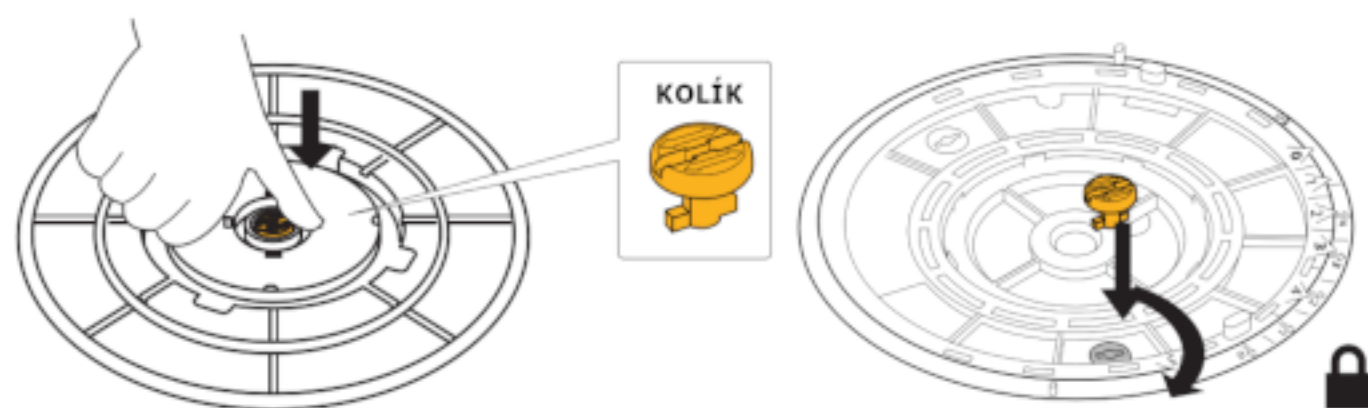

## **U-PH5**

*Patentováno*

Sklonový korektor

Sklonový korektor U-PH5 je nastavitelné příslušenství, které se vkládá pod základnu BUZON terče. Kontroluje sklon od 0 do 5% v intervalech po 0,5%. Podle potřeby tak docílíte horizontální nebo nakloněné terasy.

## VÝHODY

1. **Zajišťovací kolík (KEY)**, který se odebere ze středu korektoru, zajistí udržení nastavené korekce sklonu.

2. **Klíčová patka (KEY FOOT)** umožňuje udržet nastavenou pozici korektoru U-PH5 v momentě, kdy je upravována výška rektifikačního terče.

## VLASTNOSTI

Váha: **0,192 kg**  
Výška: **14 mm**  
Průměr: **240 mm**  
Plocha: **452 cm<sup>2</sup>**