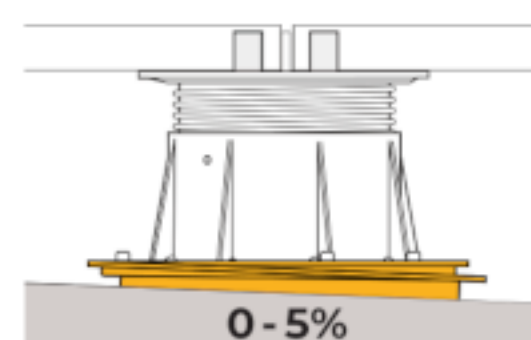

**Buzon®**

[www.buzon.eu](http://www.buzon.eu)

**NOVÉ**

- UPRAVÍ A VYTVOŘÍ SKLON OD 0 DO 5 %
- VYTVOŘÍ DOKONALE VYROVnanou TERASU
- NASTAVENÝ SKLON JE ZAJIŠTĚN ZA POMOCI ZAMYKACÍHO KLÍČE

## **U-PH5**

*Patentováno*

Sklonový korektor

Sklonový korektor U-PH5 je nastavitelné příslušenství, které se vkládá pod základnu BUZON terče. Kontroluje sklon od 0 do 5% v intervalech po 0,5%. Podle potřeby tak docílíte horizontální nebo nakloněné terasy.

## VÝHODY

1. **Zajišťovací kolík (KEY)**, který se odebere ze středu korektoru, zajistí udržení nastavené korekce sklonu.

2. **Klíčová patka (KEY FOOT)** umožňuje udržet nastavenou pozici korektoru U-PH5 v momentě, kdy je upravována výška rektifikačního terče.

## VLASTNOSTI

Váha: **0,192 kg**  
Výška: **14 mm**  
Průměr: **240 mm**  
Plocha: **452 cm<sup>2</sup>**