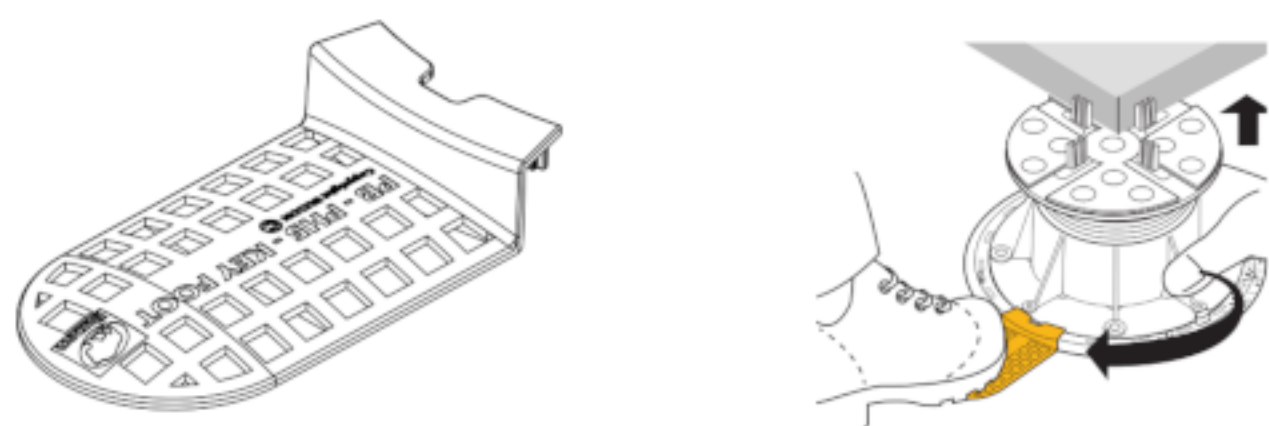

## **U-PH5**

*Patentováno*

Sklonový korektor

Sklonový korektor U-PH5 je nastavitelné příslušenství, které se vkládá pod základnu BUZON terče. Kontroluje sklon od 0 do 5% v intervalech po 0,5%. Podle potřeby tak docílíte horizontální nebo nakloněné terasy.

## VÝHODY

1. **Zajišťovací kolík (KEY)**, který se odebere ze středu korektoru, zajistí udržení nastavené korekce sklonu.

2. **Klíčová patka (KEY FOOT)** umožňuje udržet nastavenou pozici korektoru U-PH5 v momentě, kdy je upravována výška rektifikačního terče.

## VLASTNOSTI

Váha: **0,192 kg**  
Výška: **14 mm**  
Průměr: **240 mm**  
Plocha: **452 cm<sup>2</sup>**