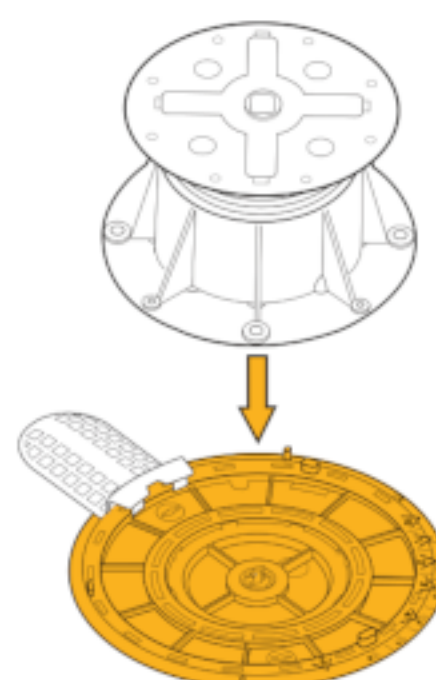

**Buzon®**

[www.buzon.eu](http://www.buzon.eu)

**NOVÉ**

- UPRAVÍ A VYTVOŘÍ SKLON OD 0 DO 5 %
- VYTVOŘÍ DOKONALE VYROVnanou TERASU
- NASTAVENÝ SKLON JE ZAJIŠTĚN ZA POMOCI ZAMYKACÍHO KLÍČE

## **U-PH5**

*Patentováno*

Sklonový korektor

Sklonový korektor U-PH5 je nastavitelné příslušenství, které se vkládá pod základnu BUZON terče. Kontroluje sklon od 0 do 5% v intervalech po 0,5%. Podle potřeby tak docílíte horizontální nebo nakloněné terasy.

## VÝHODY

1. **Zajišťovací kolík (KEY)**, který se odebere ze středu korektoru, zajistí udržení nastavené korekce sklonu.

2. **Klíčová patka (KEY FOOT)** umožňuje udržet nastavenou pozici korektoru U-PH5 v momentě, kdy je upravována výška rektifikačního terče.

## VLASTNOSTI

Váha: **0,192 kg**  
Výška: **14 mm**  
Průměr: **240 mm**  
Plocha: **452 cm<sup>2</sup>**