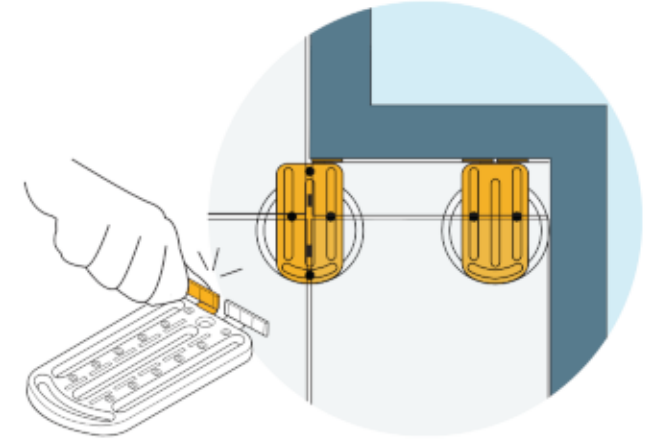

Spolu s podpěrou U-EDGE lze použít také mezerníky (U-TABS) široké 2 mm, 3 mm a 4.5 mm.

Mezerníky se upevní do požadovaného místa, čímž vytvoří mezeru mezi dlažbou a přidrží malé dořezy dlažby v pravidelných rozestupech a stabilních pozicích.

U-TABS

2 mm

U-TABS

3 mm

U-TABS

4.5 mm

## Výhody:

U-EDGE vytváří pravidelnou a stejnoměrnou mezeru mezi dlažbou a stěnou a umožňuje tak odtok vody v případě silných dešťů, sněhu atd.

Flexibilní držáčky dlažby na okraji podpěry U-EDGE umožňují využití na terasách jakéhokoliv tvaru: úhlových, zakřivených atd., což činí instalaci ještě snazší a efektivnější.