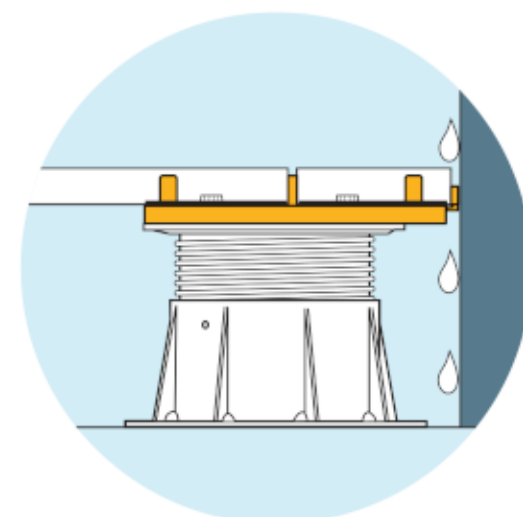

## U-EDGE

*Čeká na patent*

Podpěra dořezů dlažby na obvodu terasy

U-EDGE je přizpůsobivá okrajová podpěra použitelná pro všechny série terčů Buzon. Díky svému designu poskytuje rychlé a jednoduché řešení pro dokončení instalace dlažby při okraji terasy. Může být použita se kteroukoliv velikostí mezerníků a jakýmkoliv tvarem dlažby.

## Jak použít naši podpěru na obvodu terasy?

U-EDGE je příslušenství umožňující instalaci malých dořezů dlažby (od 2 cm výše) podél obvodu terasy. Malé díly dlažby jsou podepřeny pomocí univerzální podpěry U-EDGE, kterou je možné vruty upevnit na hlavu terče pro vytvoření pevného a stabilního řešení.

Spolu s podpěrou U-EDGE lze použít také mezerníky (U-TABS) široké 2 mm, 3 mm a 4.5 mm.

Mezerníky se upevní do požadovaného místa, čímž vytvoří mezeru mezi dlažbou a přidrží malé dořezy dlažby v pravidelných rozestupech a stabilních pozicích.

## Výhody:

U-EDGE vytváří pravidelnou a stejnoměrnou mezeru mezi dlažbou a stěnou a umožňuje tak odtok vody v případě silných dešťů, sněhu atd.

Flexibilní držáčky dlažby na okraji podpěry U-EDGE umožňují využití na terasách jakéhokoliv tvaru: úhlových, zakřivených atd., což činí instalaci ještě snazší a efektivnější.