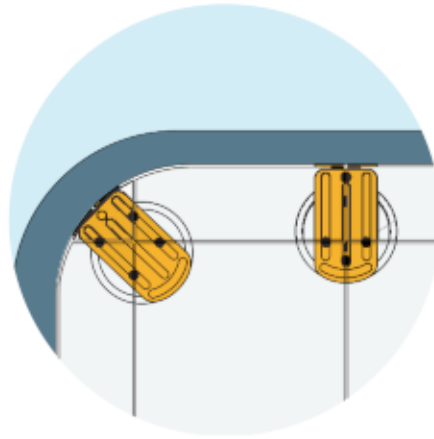

## Jak použít naši podpěru na obvodu terasy?

U-EDGE je příslušenství umožňující instalaci malých dořezů dlažby (od 2 cm výše) podél obvodu terasy. Malé díly dlažby jsou podepřeny pomocí univerzální podpěry U-EDGE, kterou je možné vruty upevnit na hlavu terče pro vytvoření pevného a stabilního řešení.

Spolu s podpěrou U-EDGE lze použít také mezerníky (U-TABS) široké 2 mm, 3 mm a 4.5 mm.

Mezerníky se upevní do požadovaného místa, čímž vytvoří mezeru mezi dlažbou a přidrží malé dořezy dlažby v pravidelných rozestupech a stabilních pozicích.

U-TABS

2 mm

U-TABS

3 mm

U-TABS

4.5 mm

## Výhody:

U-EDGE vytváří pravidelnou a stejnoměrnou mezeru mezi dlažbou a stěnou a umožňuje tak odtok vody v případě silných dešťů, sněhu atd.

Flexibilní držáčky dlažby na okraji podpěry U-EDGE umožňují využití na terasách jakéhokoliv tvaru: úhlových, zakřivených atd., což činí instalaci ještě snazší a efektivnější.