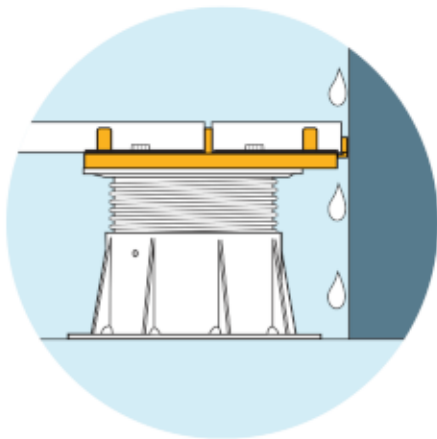

## Jak použít naši podpěru na obvodu terasy?

U-EDGE je příslušenství umožňující instalaci malých dořezů dlažby (od 2 cm výše) podél obvodu terasy. Malé díly dlažby jsou podepřeny pomocí univerzální podpěry U-EDGE, kterou je možné vruty upevnit na hlavu terče pro vytvoření pevného a stabilního řešení.

Spolu s podpěrou U-EDGE lze použít také mezerníky (U-TABS) široké 2 mm, 3 mm a 4.5 mm.

Mezerníky se upevní do požadovaného místa, čímž vytvoří mezeru mezi dlažbou a přidrží malé dořezy dlažby v pravidelných rozestupech a stabilních pozicích.

U-TABS

2 mm

U-TABS

3 mm

U-TABS

4.5 mm

## Výhody:

U-EDGE vytváří pravidelnou a stejnoměrnou mezeru mezi dlažbou a stěnou a umožňuje tak odtok vody v případě silných dešťů, sněhu atd.

Flexibilní držáčky dlažby na okraji podpěry U-EDGE umožňují využití na terasách jakéhokoliv tvaru: úhlových, zakřivených atd., což činí instalaci ještě snazší a efektivnější.