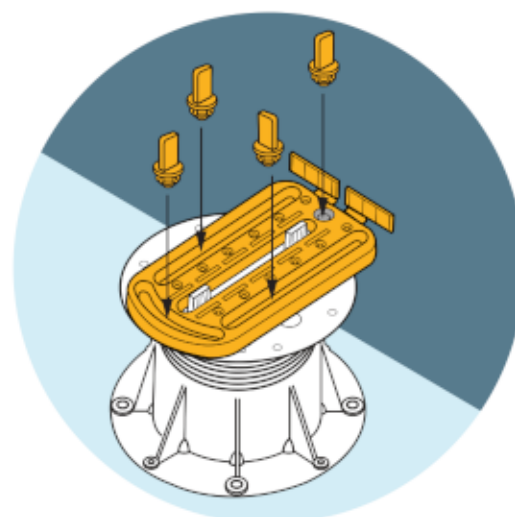

[www.buzon.eu](http://www.buzon.eu)

**NOVÉ**

- UMOŽŇUJE PODEPŘENÍ MALÝCH DOŘEZŮ DLAŽBY NA OBVODU TERASY (OD 2 CM VÝŠE)
- USNADŇUJE DOKONČENÍ TERASY
- PŘIZPŮSOBITELNÁ VŠEM TVARŮM TERASY A VŠEM VELIKOSTEM MEZERNÍKŮ

## U-EDGE

*Čeká na patent*

Podpěra dořezů dlažby na obvodu terasy

U-EDGE je přizpůsobivá okrajová podpěra použitelná pro všechny série terčů Buzon. Díky svému designu poskytuje rychlé a jednoduché řešení pro dokončení instalace dlažby při okraji terasy. Může být použita se kteroukoliv velikostí mezerníků a jakýmkoliv tvarem dlažby.

## Jak použít naši podpěru na obvodu terasy?

U-EDGE je příslušenství umožňující instalaci malých dořezů dlažby (od 2 cm výše) podél obvodu terasy. Malé díly dlažby jsou podepřeny pomocí univerzální podpěry U-EDGE, kterou je možné vruty upevnit na hlavu terče pro vytvoření pevného a stabilního řešení.

## Výhody:

U-EDGE vytváří pravidelnou a stejnoměrnou mezeru mezi dlažbou a stěnou a umožňuje tak odtok vody v případě silných dešťů, sněhu atd.

Flexibilní držáčky dlažby na okraji podpěry U-EDGE umožňují využití na terasách jakéhokoliv tvaru: úhlových, zakřivených atd., což činí instalaci ještě snazší a efektivnější.