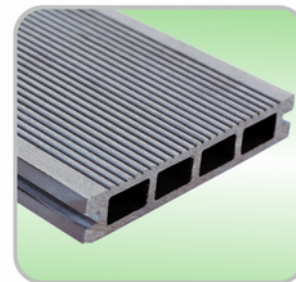

Ceny jsou uvedeny bez DPH, ze skladu v Praze 4.

WPC LIKEWOOD 25 – jednobarevná dřevoplastová prkna

Maloobchodní ceník platný od 1.1.2019

Terasová prkna WPC LIKEWOOD 25 – dutý profil

Odstín: červenohnědá

hnědá

tmavě šedá

světle šedá

žlutozelená

Drážkování: 1. strana jemně drážkovaná
2. strana hladká

Lišty

L. okrajová „L“

Starter
kovový s vrutem

Hranol