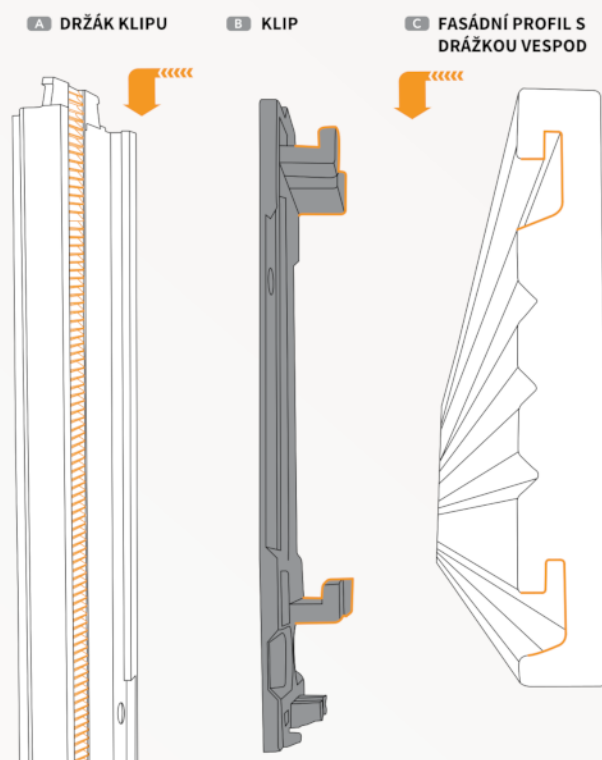

**FASÁDY
& TERASY**

SYSTÉM OBLOŽENÍ ZDÍ A PODHLEDŮ DŘEVEM PŘI POUŽITÍ SKRYTÉHO SPOJE

Tento jednoduchý koncept vám ušetří významné množství času ve srovnání s tradičním způsobem uchycení. Fasádní profily, nabízené v různých dřevinách a ve třech rozdílných šířkách se nasadí na Techniclic klipy, které se pohybují v drážkách klipů.

Tento systém poskytuje jedinečnou úroveň přesnosti a přináší pokaždé perfektní výsledek

VÝHODA INSTALACE SE SYSTÉMEM *Techniclic*®

- Rychlejší instalace než u běžného systému
- Skrytý spoj (žádné viditelné vruty)
- 3 šířky prken : 60, 100 a 140 mm
- Pokládka na rošt zajišťuje ventilaci fasády
- Uchycení zajišťují pevné ale pružné klipy
- Snadné vyjmutí a nahrazení fasádního profilu
- Výsledek instalace s milimetrovou přesností
- Žádný kontakt dřevo na dřevo