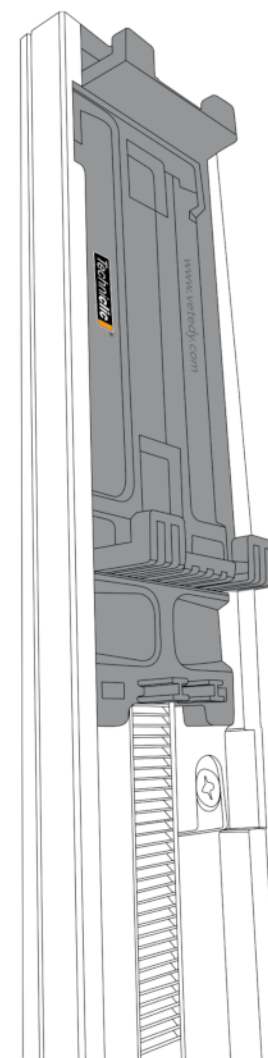

CELOSVĚTOVÁ INOVACE OD VETEDY JEDNODUCHÉ. RYCHLÉ. NEVIDITELNÉ

NÁŠ VÝBĚR DŘEVIN

ROZVRŽENÍ CELOSVĚTOVÉHO PATENTOVANÉHO SYSTÉMU

Techniclic®

Pro venkovní i vnitřní užití, na zdi i podhledy

Nabízí se ve 3 šířkách - systém *Techniclic*® poskytuje mnoho možností

Můžete si navrhnout Váš osobní design

DŘEVINY	THERMO	60 mm	100 mm	140 mm
Evropský Jasan	•	•	•	•
Ayous/Abashi	•	•	•	•
Severská Borovice	•	•	•	•
Sibiřský Modřín		•		
Padouk		•	•	
Jaya		•	•	
Teak Napojovaný		•	•