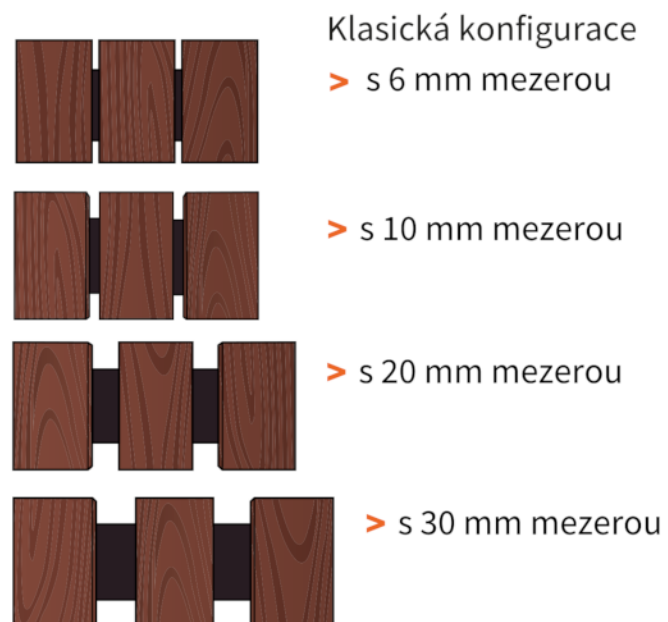

ČTYŘI VARIANTY MEZERNÍKU MEZI FASADNÍMI PROFILY

Díky mezerníku, jednoduchému příslušenství, které se přidá ke klipu, je možné rozšířit mezeru na tři různé velikosti.

VÝHODY MEZERNÍKŮ

- → 4 možné kombinace mezerníků
- → Moderní vzhled
- → Ventilace fasády
- → Zdůraznění charakteru prken