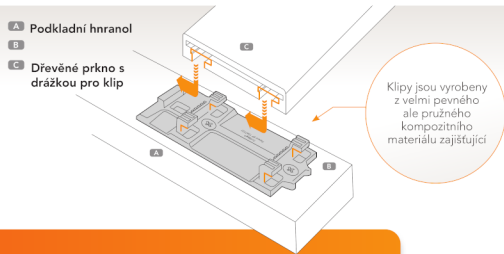

Softline®

Umožňuje skryté uchycení k podkladním hranolům.	Zkracuje dobu instalace.
Kompozitní materiál klipu s vysokou mechanickou pevností garantuje vysokou	Zajišťuje stejné mezery mezi prkny.
Flexibilita v reakci na smrštnění a/nebo bobtnání dřeva dovoluje návrat do původního stavu (na	Ochraňuje před kroucením prken.
Zkracuje čas montáže – bez předvrtání a přípravy	Zajišťuje cirkulaci vzduchu.
Dovoluje boční pohyb mezi prkny bez zhoršení kvality dřeva.	Celá plocha je zpevněna dřevěným rámem, který
Zajišťuje mezeru/izolaci prken od podkladních hranolů.	Dovoluje i instalaci prken svislým směrem.
Poskytuje garanci dlouhé trvanlivosti.	Možnost odstranění a výměny prken.

Softline® – způsob skrytého uchycení prken dovoluje cirkulaci vzduchu mezi prkny bez zhoršení kvality prken.