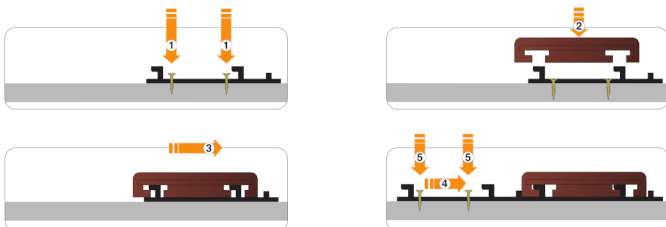

Softline®

Umožňuje skryté uchycení k podkladním hranolům.	Zkracuje dobu instalace.
Kompozitní materiál klipu s vysokou mechanickou pevností garantuje vysokou	Zajišťuje stejné mezery mezi prkny.
Flexibilita v reakci na smrštnění a/nebo bobtnání dřeva dovoluje návrat do původního stavu (na	Ochraňuje před kroucením prken.
Zkracuje čas montáže – bez předvrtání a přípravy	Zajišťuje cirkulaci vzduchu.
Dovoluje boční pohyb mezi prkny bez zhoršení kvality dřeva.	Celá plocha je zpevněna dřevěným rámem, který
Zajišťuje mezeru/izolaci prken od podkladních hranolů.	Dovoluje i instalaci prken svislým směrem.
Poskytuje garanci dlouhé trvanlivosti.	Možnost odstranění a výměny prken.

Softline® – způsob skrytého uchycení prken dovoluje cirkulaci vzduchu mezi prkny bez zhoršení kvality prken.

Softline®

Naše vyjimečné druhy dřeva : Padouk, Merbau, Ipe a Teak
byly vybrány pro své vyjimečné vlastnosti. Hodí se pro většinu klimatických podmínek.

Ipe se těží v Amazonském lese Jižní Ameriky.

NAŠE VYBRANÉ DŘEVINY

DŘEVINY	Přirozený vzhled	Vzhled po 6ti měsících (bez jakékoliv úpravy)
Padouk		
Merbau		
Ipe		
Teak		
Cumaru Blondo		

Dřevo I. třídy, odolávající hnilobě.

Hladký povrch bez trisek.

Dřevo bez jakékoliv potřeby předběžných úprav.

Vysokokvalitní dřeva.