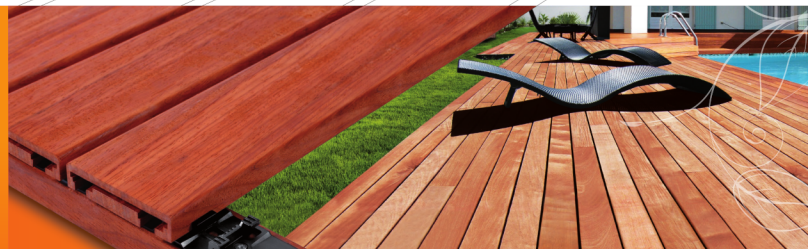

Softline®, JE REVOLUČNÍ SYSTÉM UPEVNĚNÍ TERASOVÝCH PRKEN, OBLOŽENÍ BAZÉNŮ A SCHODŮ POMOCÍ SKRYTÝCH KLIPŮ.