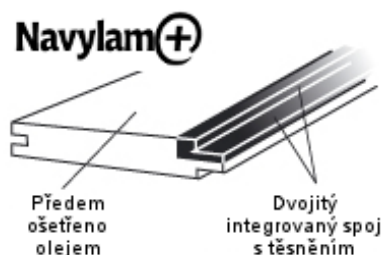

Maloobchodní ceník

platný od 1. 1. 2024

Ceny jsou uvedeny bez DPH, ze skladu Praha 4.

Dřevěné parkety Navylam+ LOFT PRO

Dřevina	Šířka lamely	Tloušťka lamely	Délka lamely	Nášlapná vrstva	MJ	Cena za MJ (bez DPH)
Akácie	86 mm	11 mm	300 – 1200 mm	3,5 mm	1 m²	3 489 Kč
Doussie	86 mm	11 mm	300 – 1200 mm	3,5 mm	1 m²	3 489 Kč
Iroko	86 mm	11 mm	300 – 1200 mm	3,5 mm	1 m²	3 489 Kč
Wenge	86 mm	11 mm	300 – 1200 mm	3,5 mm	1 m²	4 429 Kč
Teak	130 mm	15 mm	400 – 1800 mm	3 mm	1 m²	3 955 Kč

Dřevěné parkety Navylam+ Masiv

Teak	64/68 mm	9 mm	300 – 1200 mm	masiv	1 m²	3 489 Kč
Teak	84/88 mm	9 mm	300 – 1200 mm	masiv	1 m²	3 489 Kč

Všechny dřevěné podlahy Navylam+ jsou opatřeny perem a drážkou, ošetřeny 1 vrstvou oleje a mají vestavěný černý polymerový proužek pro utěsnění spár mezi lamelami.